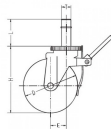

品番：EA948TC-13

品名：200mm/36mm キャスター(足場用・ハ°17°仕様)

販売価格	12,700円(税抜) / 13,970円(税込)		
カタログ価格	12,700円(税抜) / 13,970円(税込)		
在庫数	最新在庫: 0 (2026/07/08 13:01現在)		
商品入数	1	販売単位	個
カタログページ	1392ページ		

仕様

メーカー	ナンシン	型番	SCP-200VS
仕様	自在ストッパー付	耐荷重	255kg
車輪径×幅	200x45mm	取付高	241mm
ステム径	36mm	ステム長	100mm
偏芯	58mm	始動力	15.00daN
旋回始動力	75.00daN	材質	金具:スチール(ユニクロメッキ) 車輪:ゴム(ベアリング入)

作業台足場(ローリングタワー)用として設計されたキャスターです。
(社団法人仮設工業会認定品)

制動力を重視したストッパー形状を採用

ストッパーは、車輪の回転を止めるストッパーです。

RoHS対応品

代替品

品番	EA948TC-23
コメント	

株式会社エスコ

大阪府大阪市西区立売堀3丁目8番14号 06-6532-6226(代表)