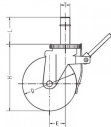

品番：EA948TC-13

品名：200mm/36mm キャスター(足場用・ハ°17°仕様)

販売価格	12,700円(税抜) / 13,970円(税込)		
カタログ価格	12,700円(税抜) / 13,970円(税込)		
在庫数	最新在庫: 0 (2026/05/05 14:42現在)		
商品入数	1	販売単位	個
カタログページ	1392ページ		

仕様

メーカー	ナンシン	型番	SCP-200VS
仕様	自在ストッパー付	耐荷重	255kg
車輪径×幅	200x45mm	取付高	241mm
ステム径	36mm	ステム長	100mm
偏芯	58mm	始動力	15.00daN
旋回始動力	75.00daN	材質	金具:スチール(ユニクロメッキ) 車輪:ゴム(ベアリング入)

作業台足場(ローリングタワー)用として設計されたキャスターです。
(社団法人仮設工業会認定品)

制動力を重視したストッパー形状を採用

ストッパーは、車輪の回転を止めるストッパーです。

RoHS対応品

代替品

品番	EA948TC-23
コメント	

株式会社エスコ

大阪府大阪市西区立売堀3丁目8番14号 06-6532-6226(代表)