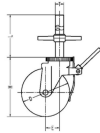

#### 仕様

メーカー	ナンシン	型番	SCJ-130VS
仕様	自在ストッパー付	耐荷重	184kg
車輪径×幅	130×38mm	取付高	196mm
ステム径	35mm	ステム長	355mm
偏芯	40mm	ハンドル厚み	31mm
始動力	10.80daN	旋回始動力	72.90daN
材質	金具: スチール(ユニクロメッキ) 車輪: ゴム(ベアリング入)		

作業台足場(ローリングタワー)用として設計されたキャスターです。  
(社団法人仮設工業会認定品)