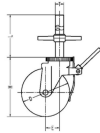

品番：EA948TC-21

品名：130mm/35x355mm キャスター(足場用・ジャッキ付)

販売価格	15,500円(税抜) / 17,050円(税込)		
カタログ価格	15,500円(税抜) / 17,050円(税込)		
在庫数	最新在庫: 2 (2026/04/11 03:36現在)		
商品入数	1	販売単位	個
カタログページ	1392ページ		

仕様

メーカー	ナンシン	型番	SCJ-130VS
仕様	自在ストッパー付	耐荷重	184kg
車輪径×幅	130×38mm	取付高	196mm
ステム径	35mm	ステム長	355mm
偏芯	40mm	ハンドル厚み	31mm
始動力	10.80daN	旋回始動力	72.90daN
材質	金具: スチール(ユニクロメッキ) 車輪: ゴム(ベアリング入)		

作業台足場(ローリングタワー)用として設計されたキャスターです。
(社団法人仮設工業会認定品)

制動力を重視したストッパー形状を採用

ストッパーは、車輪の回転と旋回を同時に止めるストッパーです。

RoHS対応品

株式会社エスコ

大阪府大阪市西区立売堀3丁目8番14号 06-6532-6226(代表)

© 2018 ESCO Co.,Ltd.