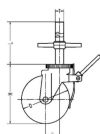

品番：EA948TC-22

品名：150mm/35x355mm キャスター(足場用・ジャッキ付)

販売価格	15,900円(税抜) / 17,490円(税込)		
カタログ価格	15,900円(税抜) / 17,490円(税込)		
在庫数	最新在庫: 3 (2026/04/11 05:10現在)		
商品入数	1	販売単位	個
カタログページ	1392ページ		

仕様

メーカー	ナンシン	型番	SCJ-150VS
仕様	自在ストッパー付	耐荷重	204kg
車輪径×幅	150×42mm	取付高	217mm
ステム径	35mm	ステム長	355mm
偏芯	45mm	ハンドル厚み	31mm
始動力	12.00daN	旋回始動力	81.00daN
材質	金具: スチール(ユニクロメッキ) 車輪: ゴム(ベアリング入)		

作業台足場(ローリングタワー)用として設計されたキャスターです。
(社団法人仮設工業会認定品)

制動力を重視したストッパー形状を採用

ストッパーは、車輪の回転と旋回を同時に止めるストッパーです。

RoHS対応品

株式会社エスコ

大阪府大阪市西区立売堀3丁目8番14号 06-6532-6226(代表)

© 2018 ESCO Co.,Ltd.