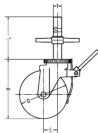

品番：EA948TC-23

品名：200mm/35x355mm キャスター(足場用・ジャッキ付)

販売価格	17,500円(税抜) / 19,250円(税込)		
カタログ価格	17,500円(税抜) / 19,250円(税込)		
在庫数	最新在庫: 2 (2026/04/11 05:11現在)		
商品入数	1	販売単位	個
カタログページ	1392ページ		

仕様

メーカー	ナンシン	型番	SCJ-200VS
仕様	自在ストッパー付	耐荷重	255kg
車輪径×幅	200×45mm	取付高	272mm
ステム径	35mm	ステム長	355mm
偏芯	58mm	ハンドル厚み	31mm
始動力	15.00daN	旋回始動力	75.00daN
材質	金具:スチール(ユニクロメッキ) 車輪:ゴム(ベアリング入)		

作業台足場(ローリングタワー)用として設計されたキャスターです。
(社団法人仮設工業会認定品)

制動力を重視したストッパー形状を採用

ストッパーは、車輪の回転と旋回を同時に止めるストッパーです。

RoHS対応品

株式会社エスコ

大阪府大阪市西区立売堀3丁目8番14号 06-6532-6226(代表)

© 2018 ESCO Co.,Ltd.