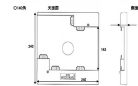

品番：EA948TD-1

品名：240x240mm ワイドベース(ジャッキベース用)

販売価格	700円(税抜) / 770円(税込)		
カタログ価格	700円(税抜) / 770円(税込)		
在庫数	最新在庫: 98 (2026/07/08 13:43現在)		
商品入数	1	販売単位	個
カタログページ	1391ページ		

カタログ訂正 25/12/23・サイズ…240×240mm、140×140mmは使用ジャッキベースのサイズ (No,56,57 857)

#### 仕様

用途	ジャッキベースの沈み込み防止	サイズ	240×240mm
厚み	28mm	使用ジャッキベースサイズ	140×140mm用
重量	233g	材質	再生ポリエチレン

センター、角、サイドの3ヶ所にジャッキベースをセットできます。

狭小地では特に便利。これ1枚ですべての状況に対応できます。

掘際ぎりぎりでも使えるので、裏返す必要はありません。

スライド式でセットも簡単です。

ぴったり重ねられるので、収納・運搬時もスペースをとりません。