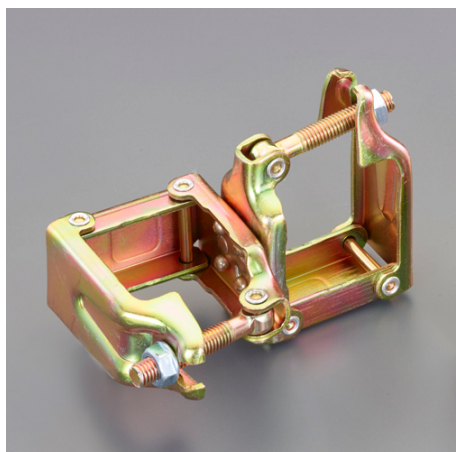

品番：EA948TE-25

品名：□60x□60mm スクエアクランプ° (直交/角角)

販売価格	1,510円(税抜) / 1,661円(税込)		
カタログ価格	1,510円(税抜) / 1,661円(税込)		
在庫数	最新在庫: 6 (2026/04/10 23:21現在)		
商品入数	1	販売単位	個
カタログページ	1393ページ		

仕様

タイプ	直交	材質	スチール(表面:クロメートメッキ)
本体サイズ	115×167×115mm	重量	1kg
□60mm×□60mm用			
日本製			