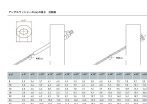

品番 : EA949HH-109

品名 : 座ぐり付 アンクルワッシャー(φ6mm/30°/ステンレス)

販売価格	1,140円(税抜) / 1,254円(税込)		
カタログ価格	1,140円(税抜) / 1,254円(税込)		
在庫数	最新在庫: 6 (2026/07/02 23:30現在)		
商品入数	1	販売単位	個
カタログページ	1365ページ		

仕様

内径×外径(mm)	10.5×18	ロープ径	φ6mm
角度	30°	材質	ステンレス(SUS316)
座ぐり付			