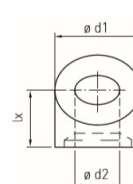

品番 : EA949HH-109

品名 : 座ぐり付 アンクルワッシャー(φ6mm/30°/ステンレス)

販売価格	1,140円(税抜) / 1,254円(税込)		
カタログ価格	1,140円(税抜) / 1,254円(税込)		
在庫数	最新在庫: 6 (2026/07/02 23:30現在)		
商品入数	1	販売単位	個
カタログページ	1365ページ		

仕様

内径×外径(mm)	10.5×18	ロープ径	φ6mm
角度	30°	材質	ステンレス(SUS316)
座ぐり付			