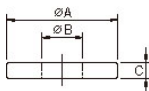

品番 : EA949HM-111

品名 : M6x10.0mm [焼入]平ワッシャー

販売価格	260円(税抜) / 286円(税込)		
カタログ価格	260円(税抜) / 286円(税込)		
在庫数	最新在庫: 11 (2026/04/10 21:57現在)		
商品入数	1	販売単位	個
カタログページ	0662ページ		

仕様

メーカー	イマオコーポレーション	型番	BJ743-06003
適合ねじ	M6	外径	10mm
内径	6.4mm	厚さ	3mm
材質	スチール(S45C) 四三酸化鉄皮膜、焼入焼戻	重量	1.5g
座ぐり穴面の保護として			
RoHS対応品			