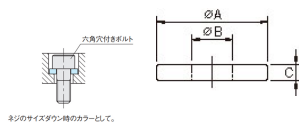

品番 : EA949HM-115

品名 : M8x16.0mm [焼入]平ワッシャー

| | | | |
|---------|-------------------------------|------|---|
| 販売価格 | 295円(税抜) / 325円(税込) | | |
| カタログ価格 | 295円(税抜) / 325円(税込) | | |
| 在庫数 | 最新在庫: 11 (2026/04/10 21:58現在) | | |
| 商品入数 | 1 | 販売単位 | 個 |
| カタログページ | 0662ページ | | |

仕様

| | | | |
|-------------------|----------------------------|----|-------------|
| メーカー | イマオコーポレーション | 型番 | BJ743-08002 |
| 適合ねじ | M8 | 外径 | 16mm |
| 内径 | 8.4mm | 厚さ | 3mm |
| 材質 | スチール(S45C) 四三酸化鉄皮膜、焼入焼戻 | 重量 | 3.5g |
| ねじのサイズダウン時のカラーとして | | | |
| RoHS対応品 | | | |