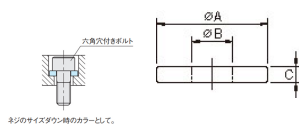

品番 : EA949HM-121

品名 : M12x25.0mm [焼入]平ワッシャー

販売価格	380円(税抜) / 418円(税込)		
カタログ価格	380円(税抜) / 418円(税込)		
在庫数	最新在庫: 20 (2026/04/10 21:57現在)		
商品入数	1	販売単位	個
カタログページ	0662ページ		

仕様

メーカー	イマオコーポレーション	型番	BJ743-12002
適合ねじ	M12	外径	25mm
内径	13mm	厚さ	4mm
材質	スチール(S45C) 四三酸化鉄皮膜、焼入焼戻	重量	11g
ねじのサイズダウン時のカラーとして			
RoHS対応品			