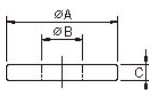

品番 : EA949HM-123

品名 : M16x25.0mm [焼入]平ワッシャー

販売価格	390円(税抜) / 429円(税込)		
カタログ価格	390円(税抜) / 429円(税込)		
在庫数	最新在庫: 27 (2026/04/10 21:57現在)		
商品入数	1	販売単位	個
カタログページ	0662ページ		

座ぐり穴面の保護として。

#### 仕様

メーカー	イマオコーポレーション	型番	BJ743-16003
適合ねじ	M16	外径	25mm
内径	17mm	厚さ	4mm
材質	スチール(S45C) 四三酸化鉄皮膜、焼入焼戻	重量	6g
座ぐり穴面の保護として			
RoHS対応品			