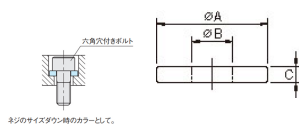

品番 : EA949HM-124

品名 : M16x31.0mm [焼入]平ワッシャー

| | | | |
|---------|-------------------------------|------|---|
| 販売価格 | 400円(税抜) / 440円(税込) | | |
| カタログ価格 | 400円(税抜) / 440円(税込) | | |
| 在庫数 | 最新在庫: 10 (2026/04/10 21:57現在) | | |
| 商品入数 | 1 | 販売単位 | 個 |
| カタログページ | 0662ページ | | |

仕様

| | | | |
|-------------------|----------------------------|----|-------------|
| メーカー | イマオコーポレーション | 型番 | BJ743-16002 |
| 適合ねじ | M16 | 外径 | 31mm |
| 内径 | 17mm | 厚さ | 5mm |
| 材質 | スチール(S45C) 四三酸化鉄皮膜、焼入焼戻 | 重量 | 21g |
| ねじのサイズダウン時のカラーとして | | | |
| RoHS対応品 | | | |