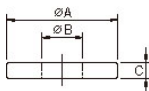

品番 : EA949HM-126

品名 : M20x31.0mm [焼入]平ワッシャー

販売価格	435円(税抜) / 479円(税込)		
カタログ価格	435円(税抜) / 479円(税込)		
在庫数	最新在庫: 17 (2026/04/10 23:01現在)		
商品入数	1	販売単位	個
カタログページ	0662ページ		

仕様

メーカー	イマオコーポレーション	型番	BJ743-20003
適合ねじ	M20	外径	31mm
内径	21mm	厚さ	5mm
材質	スチール(S45C) 四三酸化鉄皮膜、焼入焼戻	重量	14.5g
座ぐり穴面の保護として			
RoHS対応品			