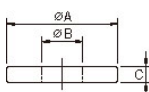

品番 : EA949HM-126

品名 : M20x31.0mm [焼入]平ワッシャー

販売価格	435円(税抜) / 479円(税込)		
カタログ価格	435円(税抜) / 479円(税込)		
在庫数	最新在庫: 17 (2026/04/10 21:57現在)		
商品入数	1	販売単位	個
カタログページ	0662ページ		

仕様

メーカー	イマオコーポレーション	型番	BJ743-20003
適合ねじ	M20	外径	31mm
内径	21mm	厚さ	5mm
材質	スチール(S45C) 四三酸化鉄皮膜、焼入焼戻	重量	14.5g
座ぐり穴面の保護として			
RoHS対応品			