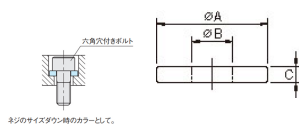

品番 : EA949HM-127

品名 : M20x38.0mm [焼入]平ワッシャー

販売価格	475円(税抜) / 523円(税込)		
カタログ価格	475円(税抜) / 523円(税込)		
在庫数	最新在庫: 10 (2026/04/10 21:57現在)		
商品入数	1	販売単位	個
カタログページ	0662ページ		

仕様

メーカー	イマオコーポレーション	型番	BJ743-20002
適合ねじ	M20	外径	38mm
内径	21mm	厚さ	5mm
材質	スチール(S45C) 四三酸化鉄皮膜、焼入焼戻	重量	29g
ねじのサイズダウン時のカラーとして			
RoHS対応品			