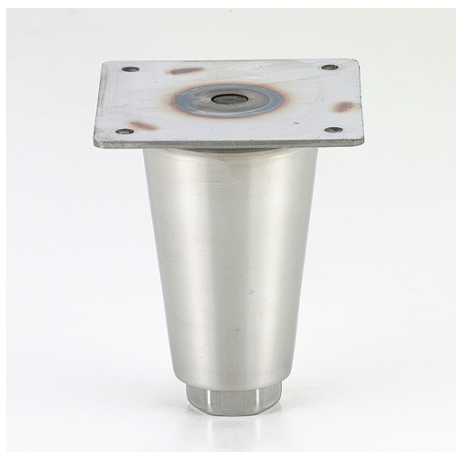

品番 : EA949HW-21

品名 : 90x 90mm/ 90-125mm/1400kg アジャスト脚(SUS)

販売価格	2,160円(税抜) / 2,376円(税込)		
カタログ価格	2,160円(税抜) / 2,376円(税込)		
在庫数	最新在庫: 1 (2026/04/04 05:38現在)		
商品入数	1	販売単位	個
カタログページ	1101ページ1708ページ		

仕様

全長	90~125mm	座板サイズ	90×90mm
ねじ穴	φ6mm×4ヶ所	最大荷重	1400kg
重量(g)	550	材質	本体:SUS304 アジャスト:SUS304、鉄 座板:SUS430