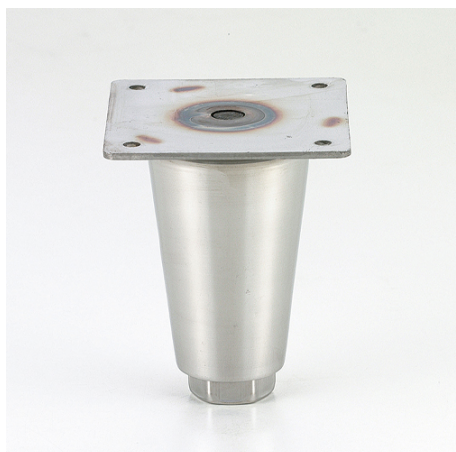

品番 : EA949HW-22

品名 : 90x 90mm/110-145mm/1400kg アジャスト脚(SUS)

販売価格	2,230円(税抜) / 2,453円(税込)		
カタログ価格	2,230円(税抜) / 2,453円(税込)		
在庫数	最新在庫: 2 (2026/04/04 05:36現在)		
商品入数	1	販売単位	個
カタログページ	1101ページ1708ページ		

仕様

全長	110~145mm	座板サイズ	90×90mm
ねじ穴	φ6mm×4ヶ所	最大荷重	1400kg
重量(g)	585	材質	本体:SUS304 アジャスト:SUS304、鉄 座板:SUS430