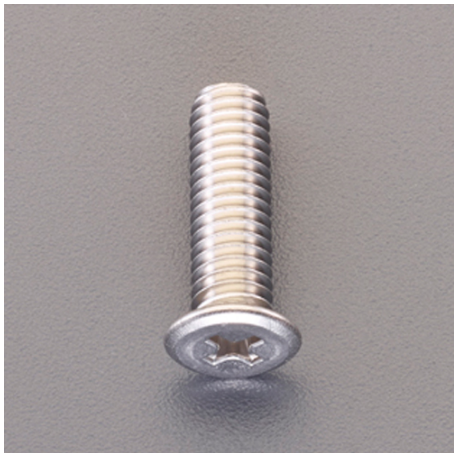

品番：EA949JL-620

品名：M 6x20mm 十字穴付ボルト(低頭/ステンレス/8本)

販売価格	220円(税抜) / 242円(税込)		
カタログ価格	220円(税抜) / 242円(税込)		
在庫数	最新在庫: 13 (2026/07/08 14:31現在)		
商品入数	8	販売単位	袋
カタログページ	1258ページ		

仕様

サイズ	M6×20	仕様	全ねじ
ピッチ	1.0	入数	8
材質	SUSXM7	頭部厚	1.2mm (許容差 ±0.1)

頭部がフラット形状の為、製品取付後も頭部の出っ張りで邪魔になりません。

皿頭ねじとは形状が異なるため、ザグリ加工が必要ありません。

環境に優しい安心・安全な一品です。

一般的な小ねじと同じ十字穴なので、小ねじからの切替に影響を与えません。

並目ねじ

株式会社エスコ

大阪府大阪市西区立売堀3丁目8番14号 06-6532-6226(代表)

© 2018 ESCO Co.,Ltd.