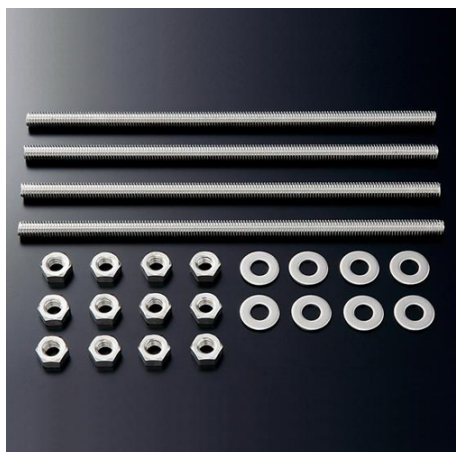

品番：EA949TT-8

品名：手すり用挟み込みセット

販売価格	2,250円(税抜) / 2,475円(税込)		
カタログ価格	2,250円(税抜) / 2,475円(税込)		
在庫数	最新在庫: 1 (2026/05/05 07:34現在)		
商品入数	4	販売単位	PK
カタログページ	1347ページ		

品番	EA949TT-8	名称	手すり用挟み込みセット
メーカー	TOTO	型番	T110D43
セット内容	長ねじボルト:4個 座金:8個 六角ナット:12個	長ねじボルト	M6×150mm
座金(外径×内径×厚み)	14.0×6.5×1.5mm	六角ナット	M6
材質	ステンレス		

仕様

メーカー	TOTO	型番	T110D43
セット内容	長ねじボルト:4個 座金:8個 六角ナット:12個	長ねじボルト	M6×150mm
座金(外径×内径×厚み)	14.0×6.5×1.5mm	六角ナット	M6
材質	ステンレス		
固定箇所1カ所分			

株式会社エスコ

大阪府大阪市西区立売堀3丁目8番14号 06-6532-6226(代表)

© 2018 ESCO Co.,Ltd.