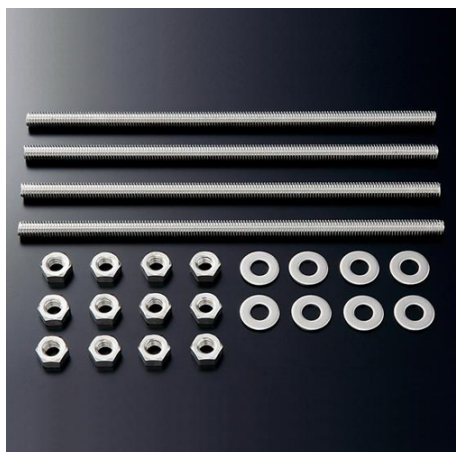

品番：EA949TT-8

品名：手すり用挟み込みセット

販売価格	2,250円(税抜) / 2,475円(税込)		
カタログ価格	2,250円(税抜) / 2,475円(税込)		
在庫数	最新在庫: 1 (2026/06/22 18:02現在)		
商品入数	4	販売単位	PK
カタログページ	1347ページ		

品番	EA949TT-8	名称	手すり用挟み込みセット
メーカー	TOTO	型番	T110D43
セット内容	長ねじボルト:4個 座金:8個 六角ナット:12個	長ねじボルト	M6×150mm
座金(外径×内径×厚み)	14.0×6.5×1.5mm	六角ナット	M6
材質	ステンレス		

#### 仕様

メーカー	TOTO	型番	T110D43
セット内容	長ねじボルト:4個 座金:8個 六角ナット:12個	長ねじボルト	M6×150mm
座金(外径×内径×厚み)	14.0×6.5×1.5mm	六角ナット	M6
材質	ステンレス		
固定箇所1カ所分			