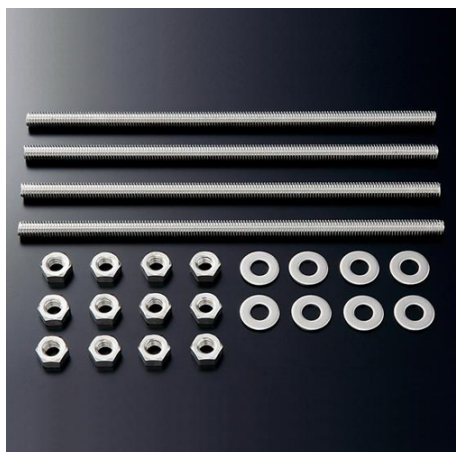

品番：EA949TT-8

品名：手すり用挟み込みセット

販売価格	2,250円(税抜) / 2,475円(税込)		
カタログ価格	2,250円(税抜) / 2,475円(税込)		
在庫数	最新在庫: 1 (2026/06/22 19:07現在)		
商品入数	4	販売単位	PK
カタログページ	1347ページ		

品番	EA949TT-8	名称	手すり用挟み込みセット
メーカー	TOTO	型番	T110D43
セット内容	長ねじボルト:4個 座金:8個 六角ナット:12個	長ねじボルト	M6×150mm
座金(外径×内径×厚み)	14.0×6.5×1.5mm	六角ナット	M6
材質	ステンレス		

#### 仕様

メーカー	TOTO	型番	T110D43
セット内容	長ねじボルト:4個 座金:8個 六角ナット:12個	長ねじボルト	M6×150mm
座金(外径×内径×厚み)	14.0×6.5×1.5mm	六角ナット	M6
材質	ステンレス		
固定箇所1カ所分			