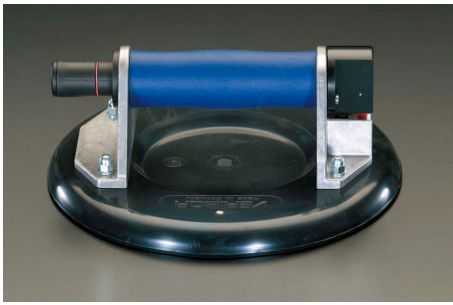

品番：EA950C

品名：120kg サクションリフター(ポンプ付)

販売価格	21,800円(税抜) / 23,980円(税込)		
カタログ価格	21,800円(税抜) / 23,980円(税込)		
在庫数	最新在庫: 0 (2026/04/04 15:43現在)		
商品入数	1	販売単位	個
カタログページ			

真空状態がひと目で分かるポンプ付

仕様

本体材質	アルミ合金	吸着パッド材質	特殊ゴム
パッドサイズ	φ210mm	吸着面サイズ	φ180mm
最大吸着能力	120kg	重量	1kg
リフティング方向	平行		
バキュームポンプ付			
付属品	プラスチックケース	ケースサイズ	約280×230×110(t)mm(突起部分を除く)

ガラスのような平らな気密性表面を持つ材料、プラスチック、金属、コーティングされた木材、大理石などに適しています。

● サクションリフターは手工具です。絶対に機械では使用しないで下さい。● 吸着能力を超える使用は絶対にしないで下さい。● 使用前に必ず点検し、吸着盤にキズや油等が付いていないか調べて下さい。

● プッシュボタンの赤ラインが見えた場合、または見え隠れする場合は使用を中止して下さい。● 商品が吸着している間、プッシュボタンの動きを妨げるものは避けて下さい。● 商品に負荷がかかっている時はリリースレバーに触れないで下さい。