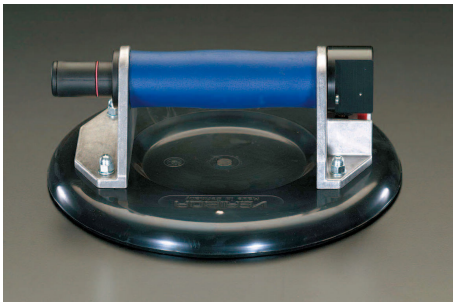

品番：EA950C

品名：120kg サクションリフター(ポンプ付)

販売価格	21,800円(税抜) / 23,980円(税込)		
カタログ価格	21,800円(税抜) / 23,980円(税込)		
在庫数	最新在庫: 0 (2026/06/05 17:17現在)		
商品入数	1	販売単位	個
カタログページ			

真空状態がひと目で分かるポンプ付

仕様

本体材質	アルミ合金	吸着パッド材質	特殊ゴム
パッドサイズ	φ210mm	吸着面サイズ	φ180mm
最大吸着能力	120kg	重量	1kg
リフティング方向	平行		
バキュームポンプ付			
付属品	プラスチックケース	ケースサイズ	約280×230×110(t)mm(突起部分を除く)

ガラスのような平らな気密性表面を持つ材料、プラスチック、金属、コーティングされた木材、大理石などに適しています。

● サクションリフターは手工具です。絶対に機械では使用しないで下さい。● 吸着能力を超える使用は絶対にしないで下さい。● 使用前に必ず点検し、吸着盤にキズや油等が付いていないか調べて下さい。

● プッシュボタンの赤ラインが見えた場合、または見え隠れする場合は使用を中止して下さい。● 商品が吸着している間、プッシュボタンの動きを妨げるものは避けて下さい。● 商品に負荷がかかっている時はリリースレバーに触れないで下さい。