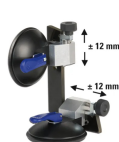

品番：EA950YC-180

品名：固定型サクションホルダー

販売価格	34,800円(税抜) / 38,280円(税込)		
カタログ価格	34,800円(税抜) / 38,280円(税込)		
在庫数	最新在庫: 1 (2026/04/28 23:08現在)		
商品入数	1	販売単位	個
カタログページ	0166ページ		

#### 仕様

材質	本体:アルミニウム パッド:天然ゴム	パットサイズ	φ120mm
サイズ	200×127mm	スライド調整範囲	12mm
ガラスの角度を安定させるのに適しています。			
高さとお行きを±12mmの調整できます。			
大きなガラスを使用するときは、ガラスの幅に応じて吸盤を追加し、50cmごとに吸盤を配置してください。			
高さ60cmまでのガラスに対応			
※固定補助具はガラスの持ち運びには適していません。			

#### 代替品

	品番 EA950YC-355 コメント サイズ: 260×355mm
--	---------------------------------------

株式会社エスコ

大阪府大阪市西区立売堀3丁目8番14号 06-6532-6226(代表)

© 2018 ESCO Co.,Ltd.