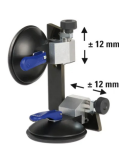

品番：EA950YC-180

品名：固定型サクションホルダー

販売価格	34,800円(税抜) / 38,280円(税込)		
カタログ価格	34,800円(税抜) / 38,280円(税込)		
在庫数	最新在庫: 1 (2026/06/22 12:57現在)		
商品入数	1	販売単位	個
カタログページ	0166ページ		

### 仕様

材質	本体:アルミニウム パッド:天然ゴム	パットサイズ	φ120mm
サイズ	200×127mm	スライド調整範囲	12mm
ガラスの角度を安定させるのに適しています。			
高さとお行きを±12mmの調整できます。			
大きなガラスを使用するときは、ガラスの幅に応じて吸盤を追加し、50cmごとに吸盤を配置してください。			
高さ60cmまでのガラスに対応			
※固定補助具はガラスの持ち運びには適していません。			

### 代替品

	品番 EA950YC-355 コメント サイズ: 260×355mm
--	---------------------------------------

株式会社エスコ

大阪府大阪市西区立売堀3丁目8番14号 06-6532-6226(代表)

© 2018 ESCO Co.,Ltd.