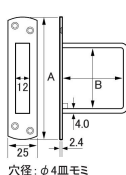

品番：EA951B-48

品名：115x62mm 座付貫抜(ステンズ製/通し)

販売価格	630円(税抜) / 693円(税込)		
カタログ価格	630円(税抜) / 693円(税込)		
在庫数	最新在庫: 5 (2026/05/04 05:22現在)		
商品入数	1	販売単位	個
カタログページ	1329ページ		

#### 仕様

材質	ステンレスSUS304	仕上	バレル研磨
貫抜部分板厚	4mm	貫抜部分板幅	12.5mm
座部分板厚	2.4mm	座部分板幅	25mm
ねじ穴	φ4皿モミ	Aサイズ	115mm
Bサイズ	62mm	用途	角材などを通して簡易な錠として使用します。
貫抜通し			