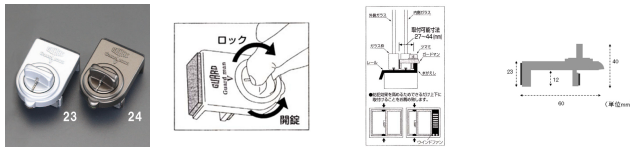

品番：EA951BA-23

品名：サッシ窓用固定金具(ロック付/シルバー)

販売価格	1,270円(税抜) / 1,397円(税込)		
カタログ価格	1,270円(税抜) / 1,397円(税込)		
在庫数	最新在庫: 7 (2026/04/03 18:58現在)		
商品入数	1	販売単位	個
カタログページ	2320ページ		

仕様

材質	亜鉛合金	取付可能寸法(外側ガラス枠とレールの水がえし間)	27~44mm
サイズ	60×40×40mm	カラー	シルバー
ストッパー付			
ロックすればゆるみません。より安心の補助錠です。			
施錠・開錠方法 外側ガラス枠とレールの水がえし部との間に¥"ガードマンV¥"を差し込みガラス枠を押し付けながらつまみを右に回して締め付けてください。開錠する時はストッパーつまみを押さえながら左に回す。			
ご注意 盗難予防に絶対的な商品ではありません。 網戸には使用しないでください。 サッシによっては使用できない場合があります。 取付、取り外しは本品を落とさないようご注意ください。			