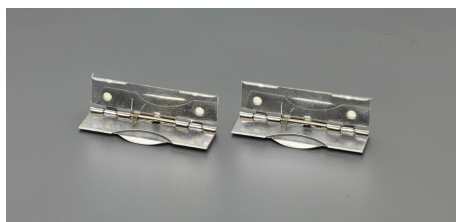

品番：EA951BA-6

品名：サッシ補助錠(ステンレス製)

販売価格	860円(税抜) / 946円(税込)		
カタログ価格	860円(税抜) / 946円(税込)		
在庫数	最新在庫: 16 (2025/11/09 10:47現在)		
商品入数	2	販売単位	St
カタログページ	2381ページ		

仕様

材質	ステンレス(SUS304)	サイズ	60×18mm
取付可能寸法	戸のすき間5mm以上		
丁番タイプで羽の開閉だけで施解錠できます。			
サッシ窓の上下2ヶ所に取り付けることで、高い防犯効果が得られます。			
アルミサッシ穴あけ用ドリル(1本)、ビス(4本)付属			