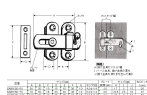

品番：EA951BC-100

品名：100mm プレートラッチ(ステンレス製)

販売価格	1,750円(税抜) / 1,925円(税込)		
カタログ価格	1,750円(税抜) / 1,925円(税込)		
在庫数	最新在庫: 5 (2026/04/03 00:43現在)		
商品入数	1	販売単位	個
カタログページ	1324ページ		

仕様

材質	SUS304	仕上	バレル研磨
A	100mm	B	70mm
穴径	5.8mm	使用ビス径(mm)	4×25
用途	出入口、窓などの開きドアの戸じまり補強や物入れ、ペット小屋、家具などの扉やふたのとめ金具に。		

打掛・ラッチとして使え、締め金具やとめ金具としてご利用ください。

木ねじ付

株式会社エスコ

大阪府大阪市西区立売堀3丁目8番14号 06-6532-6226(代表)

© 2018 ESCO Co.,Ltd.