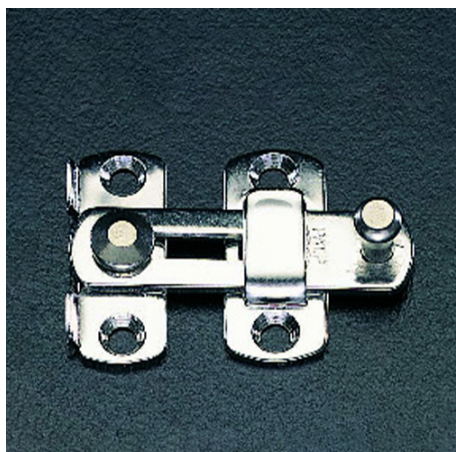

品番：EA951BC-100

品名：100mm プレートラッチ(ステンレス製)

販売価格	1,750円(税抜) / 1,925円(税込)		
カタログ価格	1,750円(税抜) / 1,925円(税込)		
在庫数	最新在庫: 5 (2026/04/03 00:43現在)		
商品入数	1	販売単位	個
カタログページ	1324ページ		

仕様

材質	SUS304	仕上	バレル研磨
A	100mm	B	70mm
穴径	5.8mm	使用ビス径(mm)	4×25
用途	出入口、窓などの開きドアの戸じまり補強や物入れ、ペット小屋、家具などの扉やふたのとめ金具に。		

打掛・ラッチとして使え、締め金具やとめ金具としてご利用ください。

木ねじ付

株式会社エスコ

大阪府大阪市西区立売堀3丁目8番14号 06-6532-6226(代表)

© 2018 ESCO Co.,Ltd.