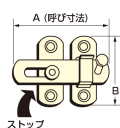

品番：EA951BC-100

品名：100mm プレートラッチ(ステンレス製)

販売価格	1,750円(税抜) / 1,925円(税込)		
カタログ価格	1,750円(税抜) / 1,925円(税込)		
在庫数	最新在庫: 5 (2026/04/03 00:43現在)		
商品入数	1	販売単位	個
カタログページ	1324ページ		

仕様

材質	SUS304	仕上	バレル研磨
A	100mm	B	70mm
穴径	5.8mm	使用ビス径(mm)	4×25
用途	出入口、窓などの開きドアの戸じまり補強や物入れ、ペット小屋、家具などの扉やふたのとめ金具に。		

打掛・ラッチとして使え、締め金具やとめ金具としてご利用ください。

木ねじ付

株式会社エスコ

大阪府大阪市西区立売堀3丁目8番14号 06-6532-6226(代表)

© 2018 ESCO Co.,Ltd.