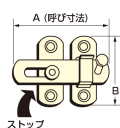

品番：EA951BC-50

品名：50mm プレートラッチ(ステンレス製)

販売価格	650円(税抜) / 715円(税込)		
カタログ価格	650円(税抜) / 715円(税込)		
在庫数	最新在庫: 10 (2026/04/03 02:09現在)		
商品入数	1	販売単位	個
カタログページ	1324ページ		

仕様

材質	SUS304	仕上	バレル研磨
A	50mm	B	35mm
穴径	4.2mm	使用ビス径(mm)	3×16
用途	出入口、窓などの開きドアの戸じまり補強や物入れ、ペット小屋、家具などの扉やふたのとめ金具に。		

打掛・ラッチとして使え、締め金具やとめ金具としてご利用ください。

木ねじ付

株式会社エスコ

大阪府大阪市西区立売堀3丁目8番14号 06-6532-6226(代表)

© 2018 ESCO Co.,Ltd.