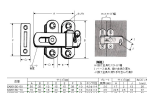

品番：EA951BC-50

品名：50mm プレートラッチ(ステンレス製)

販売価格	650円(税抜) / 715円(税込)		
カタログ価格	650円(税抜) / 715円(税込)		
在庫数	最新在庫: 10 (2026/04/03 02:09現在)		
商品入数	1	販売単位	個
カタログページ	1324ページ		

仕様

材質	SUS304	仕上	バレル研磨
A	50mm	B	35mm
穴径	4.2mm	使用ビス径(mm)	3×16
用途	出入口、窓などの開きドアの戸じまり補強や物入れ、ペット小屋、家具などの扉やふたのとめ金具に。		

打掛・ラッチとして使え、締め金具やとめ金具としてご利用ください。

木ねじ付

株式会社エスコ

大阪府大阪市西区立売堀3丁目8番14号 06-6532-6226(代表)

© 2018 ESCO Co.,Ltd.