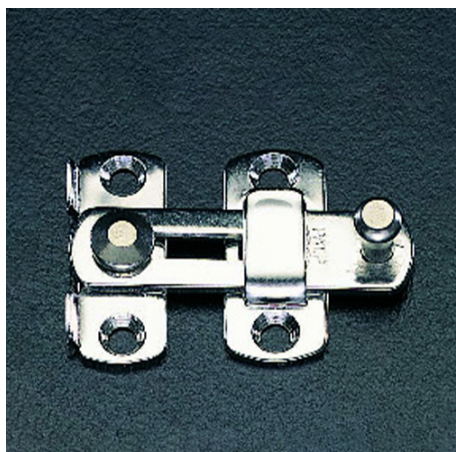

品番：EA951BC-50

品名：50mm プレートラッチ(ステンレス製)

販売価格	650円(税抜) / 715円(税込)		
カタログ価格	650円(税抜) / 715円(税込)		
在庫数	最新在庫: 10 (2026/04/03 02:09現在)		
商品入数	1	販売単位	個
カタログページ	1324ページ		

仕様

材質	SUS304	仕上	バレル研磨
A	50mm	B	35mm
穴径	4.2mm	使用ビス径(mm)	3×16
用途	出入口、窓などの開きドアの戸じまり補強や物入れ、ペット小屋、家具などの扉やふたのとめ金具に。		

打掛・ラッチとして使え、締め金具やとめ金具としてご利用ください。

木ねじ付

株式会社エスコ

大阪府大阪市西区立売堀3丁目8番14号 06-6532-6226(代表)

© 2018 ESCO Co.,Ltd.