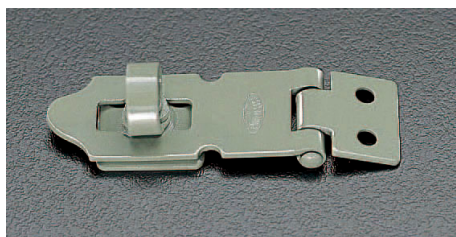

品番：EA951BD-115

品名：115mm 掛金(スチール製)

販売価格	755円(税抜) / 831円(税込)		
カタログ価格	755円(税抜) / 831円(税込)		
在庫数	最新在庫: 4 (2026/04/03 02:09現在)		
商品入数	1	販売単位	個
カタログページ	1330ページ		

#### 仕様

サイズA(mm)	115	サイズB(mm)	35
サイズC(mm)	40	サイズH(mm)	30
サイズF(mm)	35	穴径	5.7mm
材質	鋼板(グリーン焼付塗装)		

取付ねじ付

サイズによりねじ穴数が異なります。

掛金の最重要部分でもある、丸かんと受座を強力固着させています。

つまみ易くソフトで機能的なテーパー。

ドアや戸の内締り金具として最適です。

南京錠(別売)を付けることにより、いたずら行為の抑止にもつながります。

物入れ、ペット小屋・道具箱等の扉やふた部分の止め金具に最適です。

※南京錠をご使用される場合、丸かん内径の大きさをお確かめの上、お買い求めください。

株式会社エスコ

大阪府大阪市西区立売堀3丁目8番14号 06-6532-6226(代表)

© 2018 ESCO Co.,Ltd.