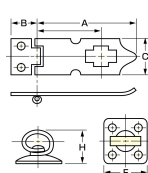

品番：EA951BD-115

品名：115mm 掛金(スチール製)

販売価格	755円(税抜) / 831円(税込)		
カタログ価格	755円(税抜) / 831円(税込)		
在庫数	最新在庫: 4 (2026/04/03 02:09現在)		
商品入数	1	販売単位	個
カタログページ	1330ページ		

#### 仕様

サイズA(mm)	115	サイズB(mm)	35
サイズC(mm)	40	サイズH(mm)	30
サイズF(mm)	35	穴径	5.7mm
材質	鋼板(グリーン焼付塗装)		

取付ねじ付

サイズによりねじ穴数が異なります。

掛金の最重要部分でもある、丸かんと受座を強力固着させています。

つまみ易くソフトで機能的なテーパー。

ドアや戸の内締り金具として最適です。

南京錠(別売)を付けることにより、いたずら行為の抑止にもつながります。