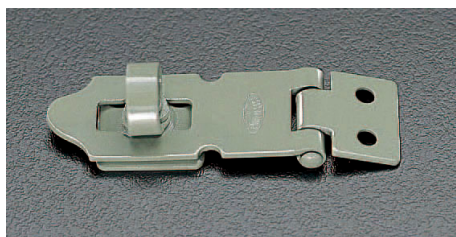

品番：EA951BD-135

品名：135mm 掛金(スチール製)

販売価格	820円(税抜) / 902円(税込)		
カタログ価格	820円(税抜) / 902円(税込)		
在庫数	最新在庫: 6 (2026/04/03 02:09現在)		
商品入数	1	販売単位	個
カタログページ	1330ページ		

#### 仕様

サイズA(mm)	135	サイズB(mm)	40
サイズC(mm)	40	サイズH(mm)	30
サイズF(mm)	35	穴径	5.7mm
材質	鋼板(グリーン焼付塗装)		

取付ねじ付

サイズによりねじ穴数が異なります。

掛金の最重要部分でもある、丸かんと受座を強力固着させています。

つまみ易くソフトで機能的なテーパー。

ドアや戸の内締り金具として最適です。

南京錠(別売)を付けることにより、いたずら行為の抑止にもつながります。

物入れ、ペット小屋・道具箱等の扉やふた部分の止め金具に最適です。

※南京錠をご使用される場合、丸かん内径の大きさをお確かめの上、お買い求めください。

株式会社エスコ

大阪府大阪市西区立売堀3丁目8番14号 06-6532-6226(代表)

© 2018 ESCO Co.,Ltd.