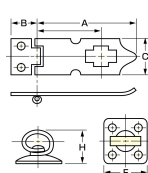

品番：EA951BD-135

品名：135mm 掛金(スチール製)

販売価格	820円(税抜) / 902円(税込)		
カタログ価格	820円(税抜) / 902円(税込)		
在庫数	最新在庫: 6 (2026/04/03 02:09現在)		
商品入数	1	販売単位	個
カタログページ	1330ページ		

#### 仕様

サイズA(mm)	135	サイズB(mm)	40
サイズC(mm)	40	サイズH(mm)	30
サイズF(mm)	35	穴径	5.7mm
材質	鋼板(グリーン焼付塗装)		

取付ねじ付

サイズによりねじ穴数が異なります。

掛金の最重要部分でもある、丸かんと受座を強力固着させています。

つまみ易くソフトで機能的なテーパー。

ドアや戸の内締り金具として最適です。

南京錠(別売)を付けることにより、いたずら行為の抑止にもつながります。