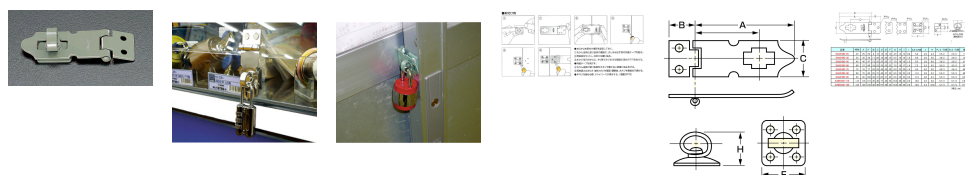

品番：EA951BD-25

品名：25mm 掛金(スチール製)

販売価格	215円(税抜) / 237円(税込)		
カタログ価格	215円(税抜) / 237円(税込)		
在庫数	最新在庫: 38 (2026/04/03 02:00現在)		
商品入数	1	販売単位	個
カタログページ	1330ページ		

仕様

サイズA(mm)	25	サイズB(mm)	8
サイズC(mm)	15	サイズH(mm)	12
サイズF(mm)	12	穴径	2.5mm
材質	鋼板(グリーン焼付塗装)		

取付ねじ付

サイズによりねじ穴数が異なります。

掛金の最重要部分でもある、丸かんと受座を強力固着させています。

つまみ易くソフトで機能的なテーパー。

ドアや戸の内締り金具として最適です。

南京錠(別売)を付けることにより、いたずら行為の抑止にもつながります。

物入れ、ペット小屋・道具箱等の扉やふた部分の止め金具に最適です。

※南京錠をご使用される場合、丸かん内径の大きさをお確かめの上、お買い求めください。