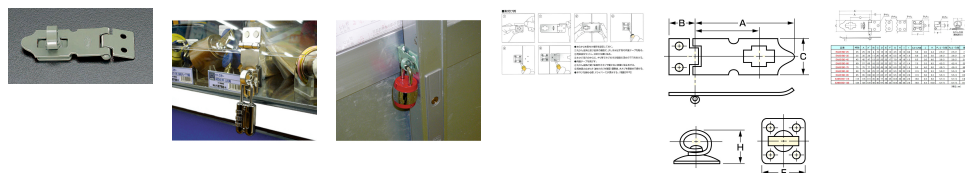

品番：EA951BD-25

品名：25mm 掛金(スチール製)

販売価格	215円(税抜) / 237円(税込)		
カタログ価格	215円(税抜) / 237円(税込)		
在庫数	最新在庫: 38 (2026/04/03 00:44現在)		
商品入数	1	販売単位	個
カタログページ	1330ページ		

#### 仕様

サイズA(mm)	25	サイズB(mm)	8
サイズC(mm)	15	サイズH(mm)	12
サイズF(mm)	12	穴径	2.5mm
材質	鋼板(グリーン焼付塗装)		

取付ねじ付

サイズによりねじ穴数が異なります。

掛金の最重要部分でもある、丸かんと受座を強力固着させています。

つまみ易くソフトで機能的なテーパー。

ドアや戸の内締り金具として最適です。

南京錠(別売)を付けることにより、いたずら行為の抑止にもつながります。