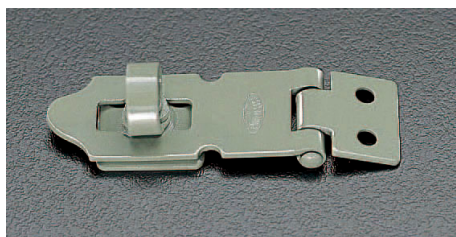

品番：EA951BD-25

品名：25mm 掛金(スチール製)

販売価格	215円(税抜) / 237円(税込)		
カタログ価格	215円(税抜) / 237円(税込)		
在庫数	最新在庫: 38 (2026/04/03 00:44現在)		
商品入数	1	販売単位	個
カタログページ	1330ページ		

#### 仕様

サイズA(mm)	25	サイズB(mm)	8
サイズC(mm)	15	サイズH(mm)	12
サイズF(mm)	12	穴径	2.5mm
材質	鋼板(グリーン焼付塗装)		

取付ねじ付

サイズによりねじ穴数が異なります。

掛金の最重要部分でもある、丸かんと受座を強力固着させています。

つまみ易くソフトで機能的なテーパー。

ドアや戸の内締り金具として最適です。

南京錠(別売)を付けることにより、いたずら行為の抑止にもつながります。

物入れ、ペット小屋・道具箱等の扉やふた部分の止め金具に最適です。

※南京錠をご使用される場合、丸かん内径の大きさをお確かめの上、お買い求めください。

株式会社エスコ

大阪府大阪市西区立売堀3丁目8番14号 06-6532-6226(代表)

© 2018 ESCO Co.,Ltd.