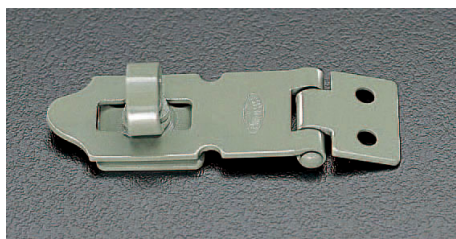

品番：EA951BD-25

品名：25mm 掛金(スチール製)

販売価格	215円(税抜) / 237円(税込)		
カタログ価格	215円(税抜) / 237円(税込)		
在庫数	最新在庫: 38 (2026/04/03 02:00現在)		
商品入数	1	販売単位	個
カタログページ	1330ページ		

仕様

サイズA(mm)	25	サイズB(mm)	8
サイズC(mm)	15	サイズH(mm)	12
サイズF(mm)	12	穴径	2.5mm
材質	鋼板(グリーン焼付塗装)		

取付ねじ付

サイズによりねじ穴数が異なります。

掛金の最重要部分でもある、丸かんと受座を強力固着させています。

つまみ易くソフトで機能的なテーパー。

ドアや戸の内締り金具として最適です。

南京錠(別売)を付けることにより、いたずら行為の抑止にもつながります。

物入れ、ペット小屋・道具箱等の扉やふた部分の止め金具に最適です。

※南京錠をご使用される場合、丸かん内径の大きさをお確かめの上、お買い求めください。