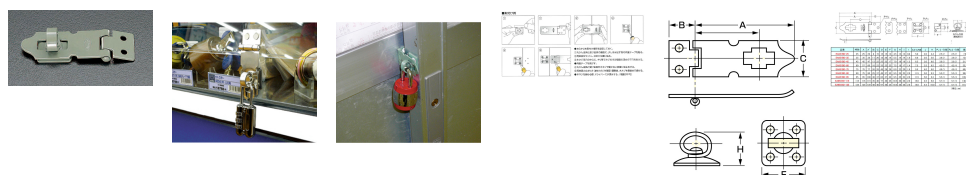

品番：EA951BD-35

品名：35mm 掛金(スチール製)

販売価格	220円(税抜) / 242円(税込)		
カタログ価格	220円(税抜) / 242円(税込)		
在庫数	最新在庫: 69 (2026/04/03 02:13現在)		
商品入数	1	販売単位	個
カタログページ	1330ページ		

#### 仕様

サイズA(mm)	35	サイズB(mm)	11
サイズC(mm)	20	サイズH(mm)	14
サイズF(mm)	14	穴径	3.6mm
材質	鋼板(グリーン焼付塗装)		

取付ねじ付

サイズによりねじ穴数が異なります。

掛金の最重要部分でもある、丸かんと受座を強力固着させています。

つまみ易くソフトで機能的なテーパー。

ドアや戸の内締り金具として最適です。

南京錠(別売)を付けることにより、いたずら行為の抑止にもつながります。