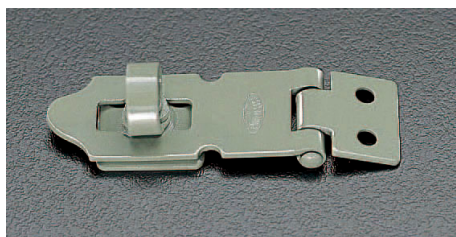

品番：EA951BD-35

品名：35mm 掛金(スチール製)

販売価格	220円(税抜) / 242円(税込)		
カタログ価格	220円(税抜) / 242円(税込)		
在庫数	最新在庫: 69 (2026/04/03 02:13現在)		
商品入数	1	販売単位	個
カタログページ	1330ページ		

#### 仕様

サイズA(mm)	35	サイズB(mm)	11
サイズC(mm)	20	サイズH(mm)	14
サイズF(mm)	14	穴径	3.6mm
材質	鋼板(グリーン焼付塗装)		

取付ねじ付

サイズによりねじ穴数が異なります。

掛金の最重要部分でもある、丸かんと受座を強力固着させています。

つまみ易くソフトで機能的なテーパー。

ドアや戸の内締り金具として最適です。

南京錠(別売)を付けることにより、いたずら行為の抑止にもつながります。

物入れ、ペット小屋・道具箱等の扉やふた部分の止め金具に最適です。

※南京錠をご使用される場合、丸かん内径の大きさをお確かめの上、お買い求めください。

株式会社エスコ

大阪府大阪市西区立売堀3丁目8番14号 06-6532-6226(代表)

© 2018 ESCO Co.,Ltd.