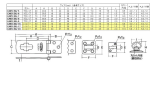

品番：EA951BG-6

品名：55mm 掛金(ステンレス製/ブロンズ)

販売価格	610円(税抜) / 671円(税込)		
カタログ価格	610円(税抜) / 671円(税込)		
在庫数	最新在庫: 1 (2026/06/29 05:50現在)		
商品入数	1	販売単位	個
カタログページ	1330ページ		

仕様

サイズ	23×55mm	穴径	4.5mm
ねじ穴数	2	材質	ステンレス(SUS304)
色	ブロンズ		

◎予め取付け場所を設定しておく。

①丸カン金具と受け金具の裏面に、少しはみ出す程度の両面テープを貼る。

②両金具をセットし、決めた位置に貼る。

③木ねじ用穴の中心に、錐などでねじの半分程度の深さの下穴をあける。

④両面テープを剥がす。(テープを剥がす際、塗装がはがれる場合があります。ご注意ください。)

⑤丸カン金具と受け金具を木ねじで動かない程度に仮止めする。

⑥両金具の止め方(閉める方向)を確認・調整後も苦ネジを最後まで締める。