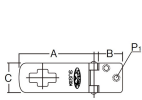

品番：EA951BG-6

品名：55mm 掛金(ステンレス製/ブロンズ)

販売価格	610円(税抜) / 671円(税込)		
カタログ価格	610円(税抜) / 671円(税込)		
在庫数	最新在庫: 1 (2026/06/29 05:50現在)		
商品入数	1	販売単位	個
カタログページ	1330ページ		

仕様

サイズ	23×55mm	穴径	4.5mm
ねじ穴数	2	材質	ステンレス(SUS304)
色	ブロンズ		