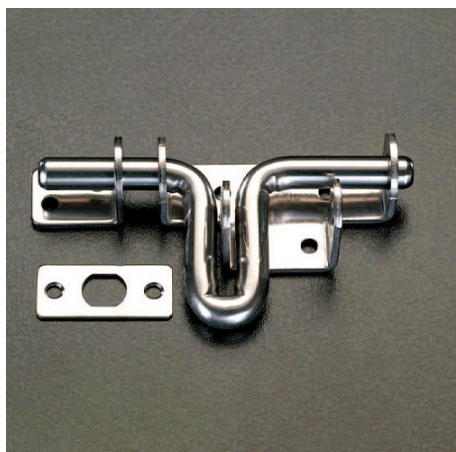

品番：EA951BJ-30

品名：30mm ラッチ(ステンレス製)

販売価格	570円(税抜) / 627円(税込)		
カタログ価格	570円(税抜) / 627円(税込)		
在庫数	最新在庫: 6 (2026/05/25 19:17現在)		
商品入数	1	販売単位	個
カタログページ	1324ページ		

仕様

材質	SUS304	仕上	研磨仕上
取付穴径	4mm	サイズ	A:30mm、 B:24mm、 C:15mm、 穴径:6mm、 厚み:1.5mm
重量	約34g	付属品	取付ねじ
用途	各種出入り口や門扉などの施錠に。		
軸芯のストロークが長く使いやすい。			
市販のツル径6mm以下の南京錠が掛けられます。			