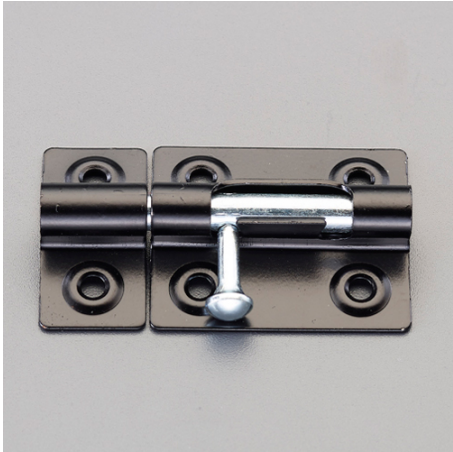

品番：EA951BL-140

品名：40.0x45.0mm 塗ラッチ(黒)

販売価格	380円(税抜) / 418円(税込)		
カタログ価格	380円(税抜) / 418円(税込)		
在庫数	最新在庫: 0 (2026/06/22 19:08現在)		
商品入数	1	販売単位	個
カタログページ	1325ページ		

仕様

サイズA(mm)	45	サイズB(mm)	40
サイズC(mm)	18	サイズD(mm)	31
サイズE(mm)	24	サイズF(mm)	18
サイズH(mm)	6	穴径(mm)	4
材質	鉄(SPCC)	仕上	焼付塗装・ユニクロメッキ
サイズG(mm)	4		
取付ねじ付属			
丸棒			