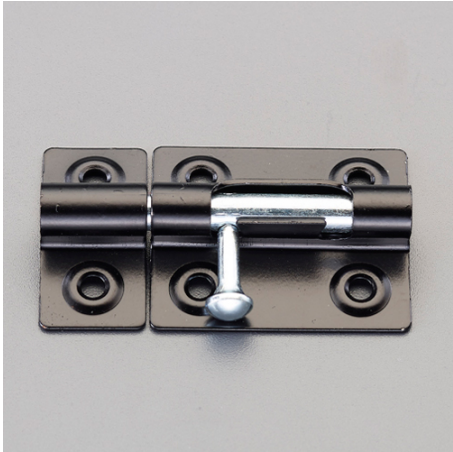

品番：EA951BL-140

品名：40.0x45.0mm 塗ラッチ(黒)

販売価格	380円(税抜) / 418円(税込)		
カタログ価格	380円(税抜) / 418円(税込)		
在庫数	最新在庫: 0 (2026/06/22 20:22現在)		
商品入数	1	販売単位	個
カタログページ	1325ページ		

#### 仕様

サイズA(mm)	45	サイズB(mm)	40
サイズC(mm)	18	サイズD(mm)	31
サイズE(mm)	24	サイズF(mm)	18
サイズH(mm)	6	穴径(mm)	4
材質	鉄(SPCC)	仕上	焼付塗装・ユニクロメッキ
サイズG(mm)	4		
取付ねじ付属			
丸棒			