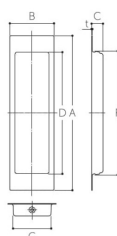

品番 : EA951C-1

品名 : 115x 38 mm 引戸取手(ステンズ製/サテンシルバー)

| | | | |
|---------|-------------------------------|------|---|
| 販売価格 | 390円(税抜) / 429円(税込) | | |
| カタログ価格 | 390円(税抜) / 429円(税込) | | |
| 在庫数 | 最新在庫: 33 (2026/07/08 12:19現在) | | |
| 商品入数 | 1 | 販売単位 | 個 |
| カタログページ | 1344ページ | | |

仕様

| | | | |
|-----------------|-------|-------|--------|
| 長さ(mm) | 115 | 幅(mm) | 38 |
| 深さ(mm) | 10 | 材質 | SUS304 |
| 取付穴径 | 2.5mm | | |
| サテンシルバー仕上げ | | | |
| 一番ビス2.0×16(2本)付 | | | |

株式会社エスコ

大阪府大阪市西区立売堀3丁目8番14号 06-6532-6226(代表)