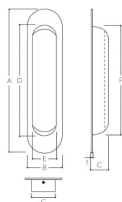

品番 : EA951C-11

品名 : 90x26.5mm 引戸取手(ステンス製/ヘアライン)

販売価格	265円(税抜) / 292円(税込)		
カタログ価格	265円(税抜) / 292円(税込)		
在庫数	最新在庫: 9 (2026/06/23 00:35現在)		
商品入数	1	販売単位	個
カタログページ	1344ページ		

仕様

長さ(mm)	90	幅(mm)	26.5
深さ(mm)	10	材質	SUS304
取付穴径	φ 2.4mm		
ヘアライン仕上げ			
トラスタッピンネジ2.0×10、2本付			