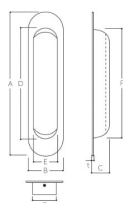

品番 : EA951C-12

品名 : 105x 28 mm 引戸取手(ステンズ製/ヘアライン)

販売価格	290円(税抜) / 319円(税込)		
カタログ価格	290円(税抜) / 319円(税込)		
在庫数	最新在庫: 15 (2026/06/22 19:58現在)		
商品入数	1	販売単位	個
カタログページ	1344ページ		

仕様

長さ(mm)	105	幅(mm)	28
深さ(mm)	10	材質	SUS304
取付穴径	φ 2.4mm		
ヘアライン仕上げ			
トラスタッピンネジ2.0×10、2本付			