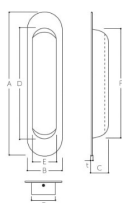

品番 : EA951C-13

品名 : 120x 28 mm 引戸取手(ステンズ製/ヘアライン)

| | | | |
|---------|-------------------------------|------|---|
| 販売価格 | 420円(税抜) / 462円(税込) | | |
| カタログ価格 | 420円(税抜) / 462円(税込) | | |
| 在庫数 | 最新在庫: 16 (2026/06/22 19:58現在) | | |
| 商品入数 | 1 | 販売単位 | 個 |
| カタログページ | 1344ページ | | |

仕様

| | | | |
|---------------------|---------|-------|--------|
| 長さ(mm) | 120 | 幅(mm) | 28 |
| 深さ(mm) | 10 | 材質 | SUS304 |
| 取付穴径 | φ 2.4mm | | |
| ヘアライン仕上げ | | | |
| トラスタッピンネジ2.0×10、2本付 | | | |

株式会社エスコ