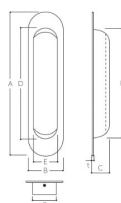

品番 : EA951C-14

品名 : 150x 35 mm 引戸取手(ステンズ製/ヘアライン)

| | | | |
|---------|-------------------------------|------|---|
| 販売価格 | 615円(税抜) / 677円(税込) | | |
| カタログ価格 | 615円(税抜) / 677円(税込) | | |
| 在庫数 | 最新在庫: 18 (2026/06/22 19:58現在) | | |
| 商品入数 | 1 | 販売単位 | 個 |
| カタログページ | 1344ページ | | |

仕様

| | | | |
|----------------|------|-------|--------|
| 長さ(mm) | 150 | 幅(mm) | 35 |
| 深さ(mm) | 13 | 材質 | SUS304 |
| 取付穴径 | φ3mm | | |
| ヘアライン仕上げ | | | |
| 皿木ねじ2.1×16、2本付 | | | |

株式会社エスコ

大阪府大阪市西区立売堀3丁目8番14号 06-6532-6226(代表)