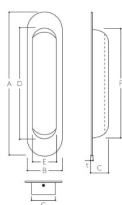

品番 : EA951C-16

品名 : 200x 48 mm 引戸取手(ステンレス製/ヘアライン)

販売価格	795円(税抜) / 875円(税込)		
カタログ価格	795円(税抜) / 875円(税込)		
在庫数	最新在庫: 18 (2026/06/22 19:58現在)		
商品入数	1	販売単位	個
カタログページ	1344ページ		

仕様

長さ(mm)	220	幅(mm)	48
深さ(mm)	14	材質	SUS304
取付穴径	φ4mm		
ヘアライン仕上げ			
皿木ねじ3.1×16、2本付			