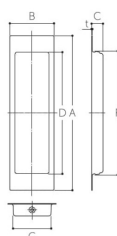

品番 : EA951C-2

品名 : 150x 43 mm 引戸取手(ステンズ製/サテンシルバー)

販売価格	500円(税抜) / 550円(税込)		
カタログ価格	500円(税抜) / 550円(税込)		
在庫数	最新在庫: 21 (2026/07/08 12:23現在)		
商品入数	1	販売単位	個
カタログページ	1344ページ		

#### 仕様

長さ(mm)	150	幅(mm)	43
深さ(mm)	11	材質	SUS304
取付穴径	2.5mm		
サテンシルバー仕上げ			
一番ビス2.0×16(2本)付			