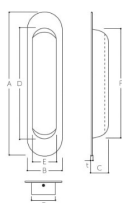

品番 : EA951C-22

品名 : 90x26.5mm 引戸取手(ステンス製/マットブラック)

販売価格	345円(税抜) / 380円(税込)		
カタログ価格	345円(税抜) / 380円(税込)		
在庫数	最新在庫: 36 (2026/06/22 19:58現在)		
商品入数	1	販売単位	個
カタログページ	1344ページ		

#### 仕様

長さ(mm)	90	幅(mm)	26.5
深さ(mm)	10	材質	SUS304
取付穴径	φ 2.4mm		
マットブラック仕上げ			
トラスタッピンネジ2.0×10、2本付			