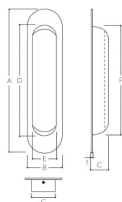

品番 : EA951C-23

品名 : 105x 28 mm 引戸取手(ステンレス製/マットブラック)

| | | | |
|---------|------------------------------|------|---|
| 販売価格 | 360円(税抜) / 396円(税込) | | |
| カタログ価格 | 360円(税抜) / 396円(税込) | | |
| 在庫数 | 最新在庫: 8 (2026/06/22 19:58現在) | | |
| 商品入数 | 1 | 販売単位 | 個 |
| カタログページ | 1344ページ | | |

仕様

| | | | |
|---------------------|--------|-------|--------|
| 長さ(mm) | 105 | 幅(mm) | 28 |
| 深さ(mm) | 10 | 材質 | SUS304 |
| 取付穴径 | φ2.4mm | | |
| マットブラック仕上げ | | | |
| トラスタッピンネジ2.0×10、2本付 | | | |

株式会社エスコ