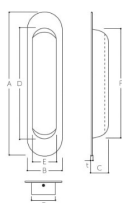

品番 : EA951C-24

品名 : 120x 28 mm 引戸取手(ステンズ製/マットブラック)

販売価格	545円(税抜) / 600円(税込)		
カタログ価格	545円(税抜) / 600円(税込)		
在庫数	最新在庫: 34 (2026/06/22 19:58現在)		
商品入数	1	販売単位	個
カタログページ	1344ページ		

仕様

長さ(mm)	120	幅(mm)	28
深さ(mm)	10	材質	SUS304
取付穴径	φ 2.4mm		
マットブラック仕上げ			
トラスタッピンネジ2.0×10、2本付			