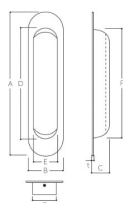

品番 : EA951C-25

品名 : 150x 35 mm 引戸取手(ステンレス製/マットブラック)

販売価格	1,360円(税抜) / 1,496円(税込)		
カタログ価格	1,360円(税抜) / 1,496円(税込)		
在庫数	最新在庫: 39 (2026/06/22 19:58現在)		
商品入数	1	販売単位	個
カタログページ	1344ページ		

#### 仕様

長さ(mm)	150	幅(mm)	35
深さ(mm)	13	材質	SUS304
取付穴径	φ3mm		
マットブラック仕上げ			
皿木ねじ2.1×16、2本付			