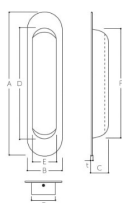

品番 : EA951C-26

品名 : 180x 40 mm 引戸取手(ステンレス製/マットブラック)

|         |                               |      |   |
|---------|-------------------------------|------|---|
| 販売価格    | 1,500円(税抜) / 1,650円(税込)       |      |   |
| カタログ価格  | 1,500円(税抜) / 1,650円(税込)       |      |   |
| 在庫数     | 最新在庫: 19 (2026/06/22 19:58現在) |      |   |
| 商品入数    | 1                             | 販売単位 | 個 |
| カタログページ | 1344ページ                       |      |   |

#### 仕様

|                |      |       |        |
|----------------|------|-------|--------|
| 長さ(mm)         | 180  | 幅(mm) | 40     |
| 深さ(mm)         | 14   | 材質    | SUS304 |
| 取付穴径           | φ3mm |       |        |
| マットブラック仕上げ     |      |       |        |
| 皿木ねじ2.1×16、2本付 |      |       |        |