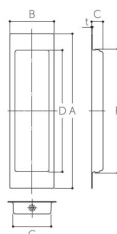

品番 : EA951C-3

品名 : 115x 38 mm 引戸取手(ステンレス製/マットブラック)

販売価格	520円(税抜) / 572円(税込)		
カタログ価格	520円(税抜) / 572円(税込)		
在庫数	最新在庫: 4 (2026/07/08 12:19現在)		
商品入数	1	販売単位	個
カタログページ	1344ページ		

仕様

長さ(mm)	115	幅(mm)	38
深さ(mm)	10	材質	SUS304
取付穴径	2.5mm		
マットブラック仕上げ			
一番ビス2.0×16(2本)付			