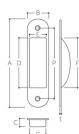

品番 : EA951C-32

品名 : 87x 22 mm 引戸取手(ステンレス製/ヘアライン)

| | | | |
|---------|-------------------------------|------|---|
| 販売価格 | 240円(税抜) / 264円(税込) | | |
| カタログ価格 | 240円(税抜) / 264円(税込) | | |
| 在庫数 | 最新在庫: 40 (2026/06/22 18:46現在) | | |
| 商品入数 | 1 | 販売単位 | 個 |
| カタログページ | 1345ページ | | |

仕様

| | | | |
|----------|----------------|-----|---------------|
| 長さ | 87mm | 幅 | 22mm |
| 深さ | 8mm | ねじ間 | 72mm |
| 取付穴径 | 3mm | 材質 | ステンレス(SUS304) |
| 付属品 | 皿木ねじ2.4×13(2本) | | |
| ヘアライン仕上げ | | | |

株式会社エスコ