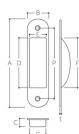

品番 : EA951C-33

品名 : 105x 25 mm 引戸取手(ステンレス製/ヘアライン)

販売価格	350円(税抜) / 385円(税込)		
カタログ価格	350円(税抜) / 385円(税込)		
在庫数	最新在庫: 40 (2026/06/22 19:58現在)		
商品入数	1	販売単位	個
カタログページ	1345ページ		

#### 仕様

長さ	105mm	幅	25mm
深さ	10.5mm	ねじ間	84mm
取付穴径	3mm	材質	ステンレス(SUS304)
付属品	皿木ねじ2.7×16(2本)		
ヘアライン仕上げ			