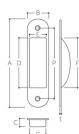

品番 : EA951C-37

品名 : 90x 22 mm 引戸取手(ステンス製/SG)

販売価格	465円(税抜) / 512円(税込)		
カタログ価格	465円(税抜) / 512円(税込)		
在庫数	最新在庫: 36 (2026/06/22 19:58現在)		
商品入数	1	販売単位	個
カタログページ	1345ページ		

仕様

長さ	90mm	幅	22mm
深さ	8mm	ねじ間	72mm
取付穴径	3mm	材質	ステンレス(SUS304)
付属品	皿木ねじ2.4×13(2本)		
ステンレスゴールド仕上げ			