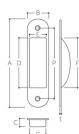

品番 : EA951C-38

品名 : 105x 25 mm 引戸取手(ステンス製/SG)

販売価格	740円(税抜) / 814円(税込)		
カタログ価格	740円(税抜) / 814円(税込)		
在庫数	最新在庫: 23 (2026/06/22 19:58現在)		
商品入数	1	販売単位	個
カタログページ	1345ページ		

#### 仕様

長さ	105mm	幅	25mm
深さ	10.5mm	ねじ間	84mm
取付穴径	3mm	材質	ステンレス(SUS304)
付属品	皿木ねじ2.7×16(2本)		
ステンレスゴールド仕上げ			