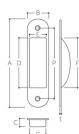

品番 : EA951C-39

品名 : 120x 27 mm 引戸取手(ステンス製/SG)

販売価格	915円(税抜) / 1,007円(税込)		
カタログ価格	915円(税抜) / 1,007円(税込)		
在庫数	最新在庫: 40 (2026/06/22 19:58現在)		
商品入数	1	販売単位	個
カタログページ	1345ページ		

カタログ訂正 25/10/22 ●長さ:(誤)102mm→(正)120mm (No.56,57 1254)

仕様

長さ	120mm	幅	27mm
深さ	12mm	ねじ間	95mm
取付穴径	3mm	材質	ステンレス(SUS304)
付属品	皿木ねじ2.7×16(2本)		
ステンレスゴールド仕上げ			

株式会社エスコ

大阪府大阪市西区立売堀3丁目8番14号 06-6532-6226(代表)

© 2018 ESCO Co.,Ltd.